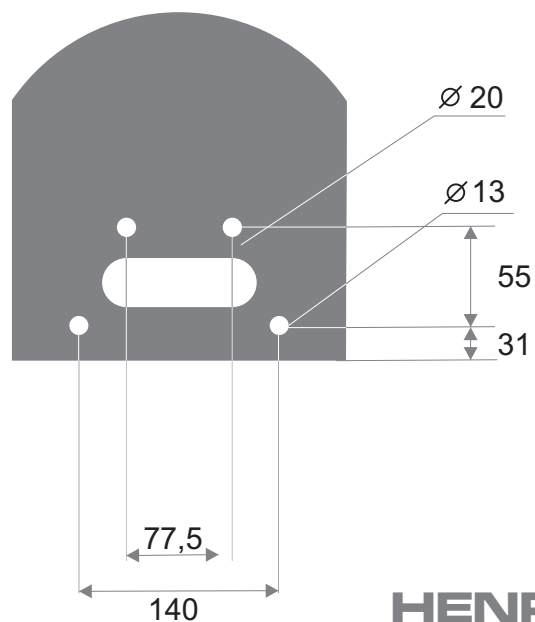

2. ESQUEMÁTICOS E MEDIDAS

MEDIDAS CATRACA PEDESTAL ADVANCE

Unidade: centímetros

HENRY

FURAÇÃO BASE CATRACA PEDESTAL ADVANCE

Unidade: milímetros

HENRY

CABEAMENTO DE COMUNICAÇÃO E ENERGIA - CATRACA

- 1 Energia: Cabo de Energia 6 mm com 30 cm para fora da base de concreto.
- 2 Comunicação: Consulte o "Manual da Comunicação Henry" para conhecer o cabo correto para a instalação.

HENRY

ESQUEMÁTICO CATRACA PEDESTAL ADVANCE