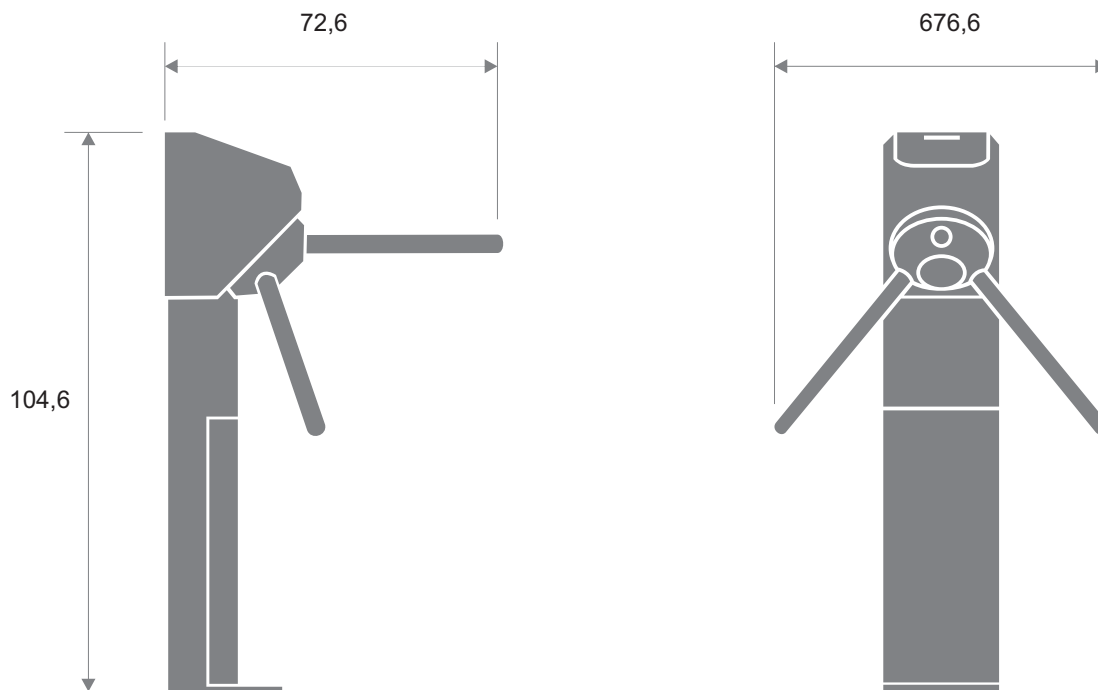

2. ESQUEMÁTICOS E MEDIDAS

MEDIDAS CATRACA PEDESTAL ADVANCE

Unidade: centímetros

HENRY

FURAÇÃO BASE CATRACA PEDESTAL ADVANCE

Unidade: milímetros

HENRY

CABEAMENTO DE COMUNICAÇÃO E ENERGIA - CATRACA

- 1 Energia: Cabo de Energia 6 mm com 30 cm para fora da base de concreto.
- 2 Comunicação: Consulte o "Manual da Comunicação Henry" para conhecer o cabo correto para a instalação.

HENRY

ESQUEMÁTICO CATRACA PEDESTAL ADVANCE