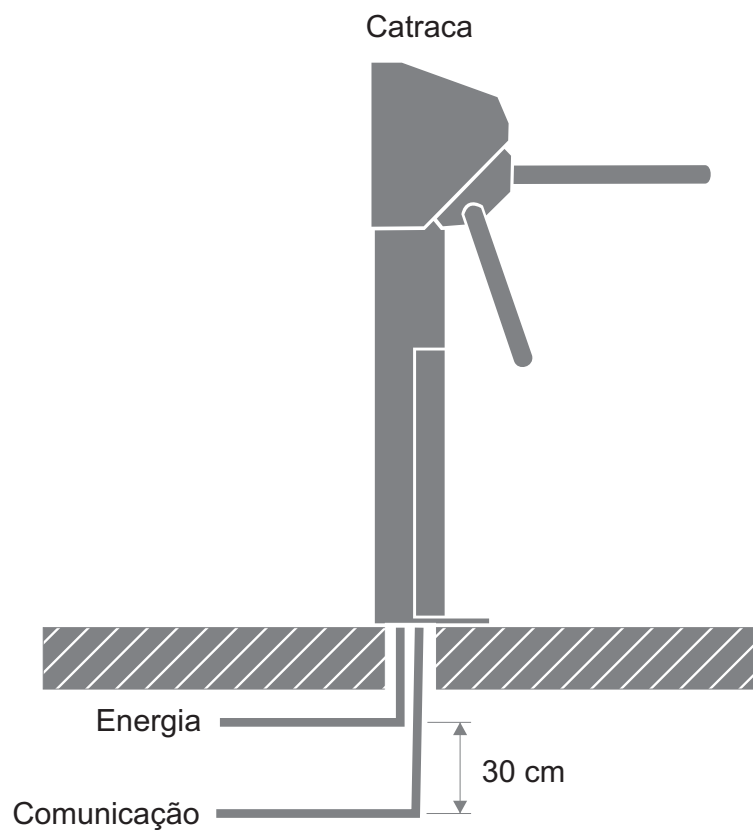

2. ESQUEMÁTICOS E MEDIDAS

MEDIDAS CATRACA PEDESTAL ADVANCE

Unidade: centímetros

HENRY

FURAÇÃO BASE CATRACA PEDESTAL ADVANCE

Unidade: milímetros

HENRY

CABEAMENTO DE COMUNICAÇÃO E ENERGIA - CATRACA

- 1 Energia: Cabo de Energia 6 mm com 30 cm para fora da base de concreto.
- 2 Comunicação: Consulte o "Manual da Comunicação Henry" para conhecer o cabo correto para a instalação.

HENRY

ESQUEMÁTICO CATRACA PEDESTAL ADVANCE