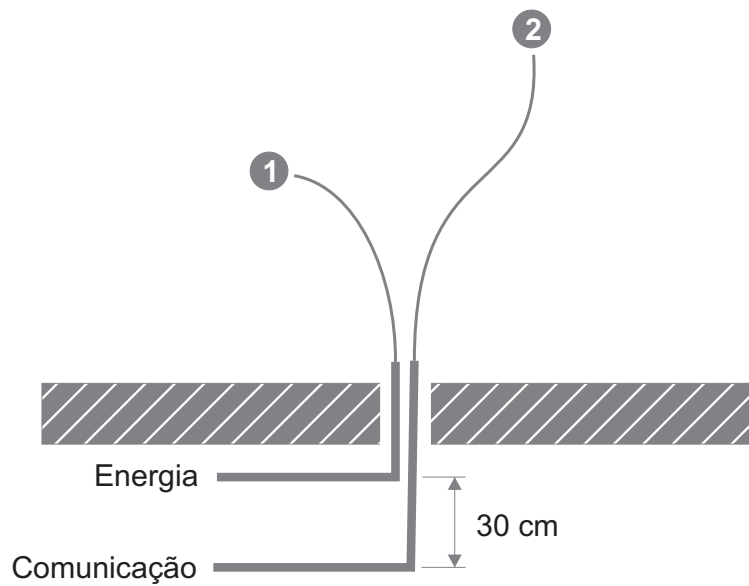

2. ESQUEMÁTICOS E MEDIDAS

MEDIDAS CATRACA PEDESTAL ADVANCE

Unidade: centímetros

HENRY

FURAÇÃO BASE CATRACA PEDESTAL ADVANCE

Unidade: milímetros

HENRY

CABEAMENTO DE COMUNICAÇÃO E ENERGIA - CATRACA

- 1 Energia: Cabo de Energia 6 mm com 30 cm para fora da base de concreto.
- 2 Comunicação: Consulte o "Manual da Comunicação Henry" para conhecer o cabo correto para a instalação.

HENRY

ESQUEMÁTICO CATRACA PEDESTAL ADVANCE